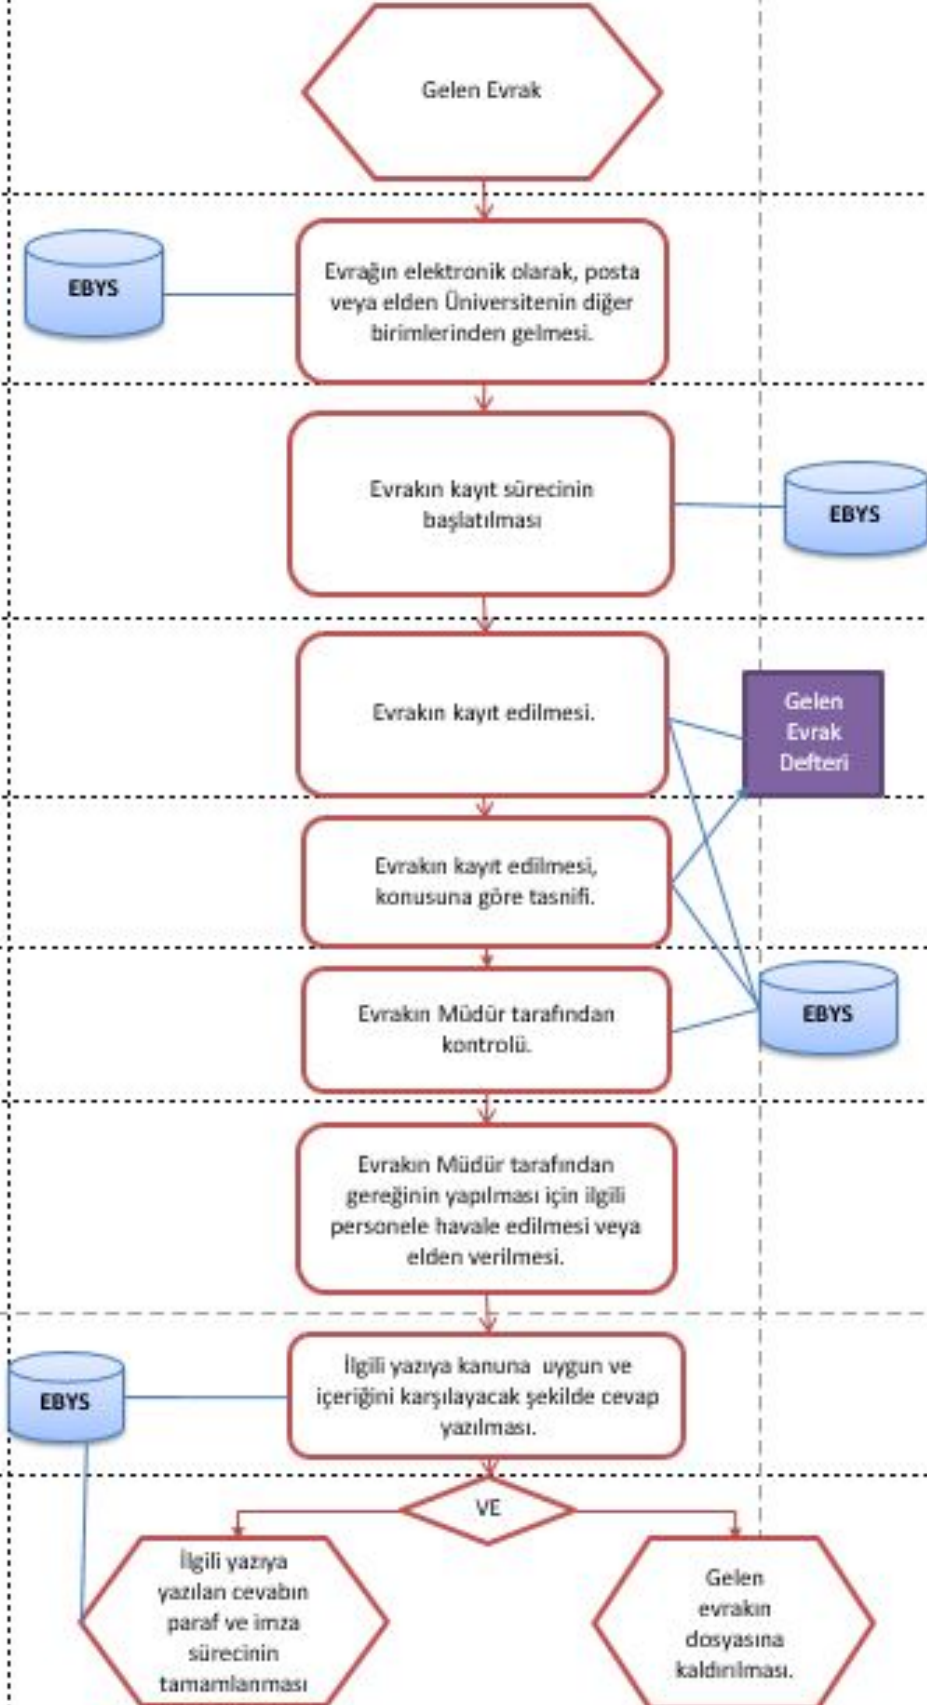

ANKARA SOSYAL BİLİMLER ÜNİVERSİTESİ
Dil Eğitimi Uygulama ve Araştırma Merkezi

Döküman Numarası:

İlk Yayın Tarihi:

Revizyon Tarihi:

Revizyon No:

Sorumlular

HAZIRLAYAN

ONAYLAYAN